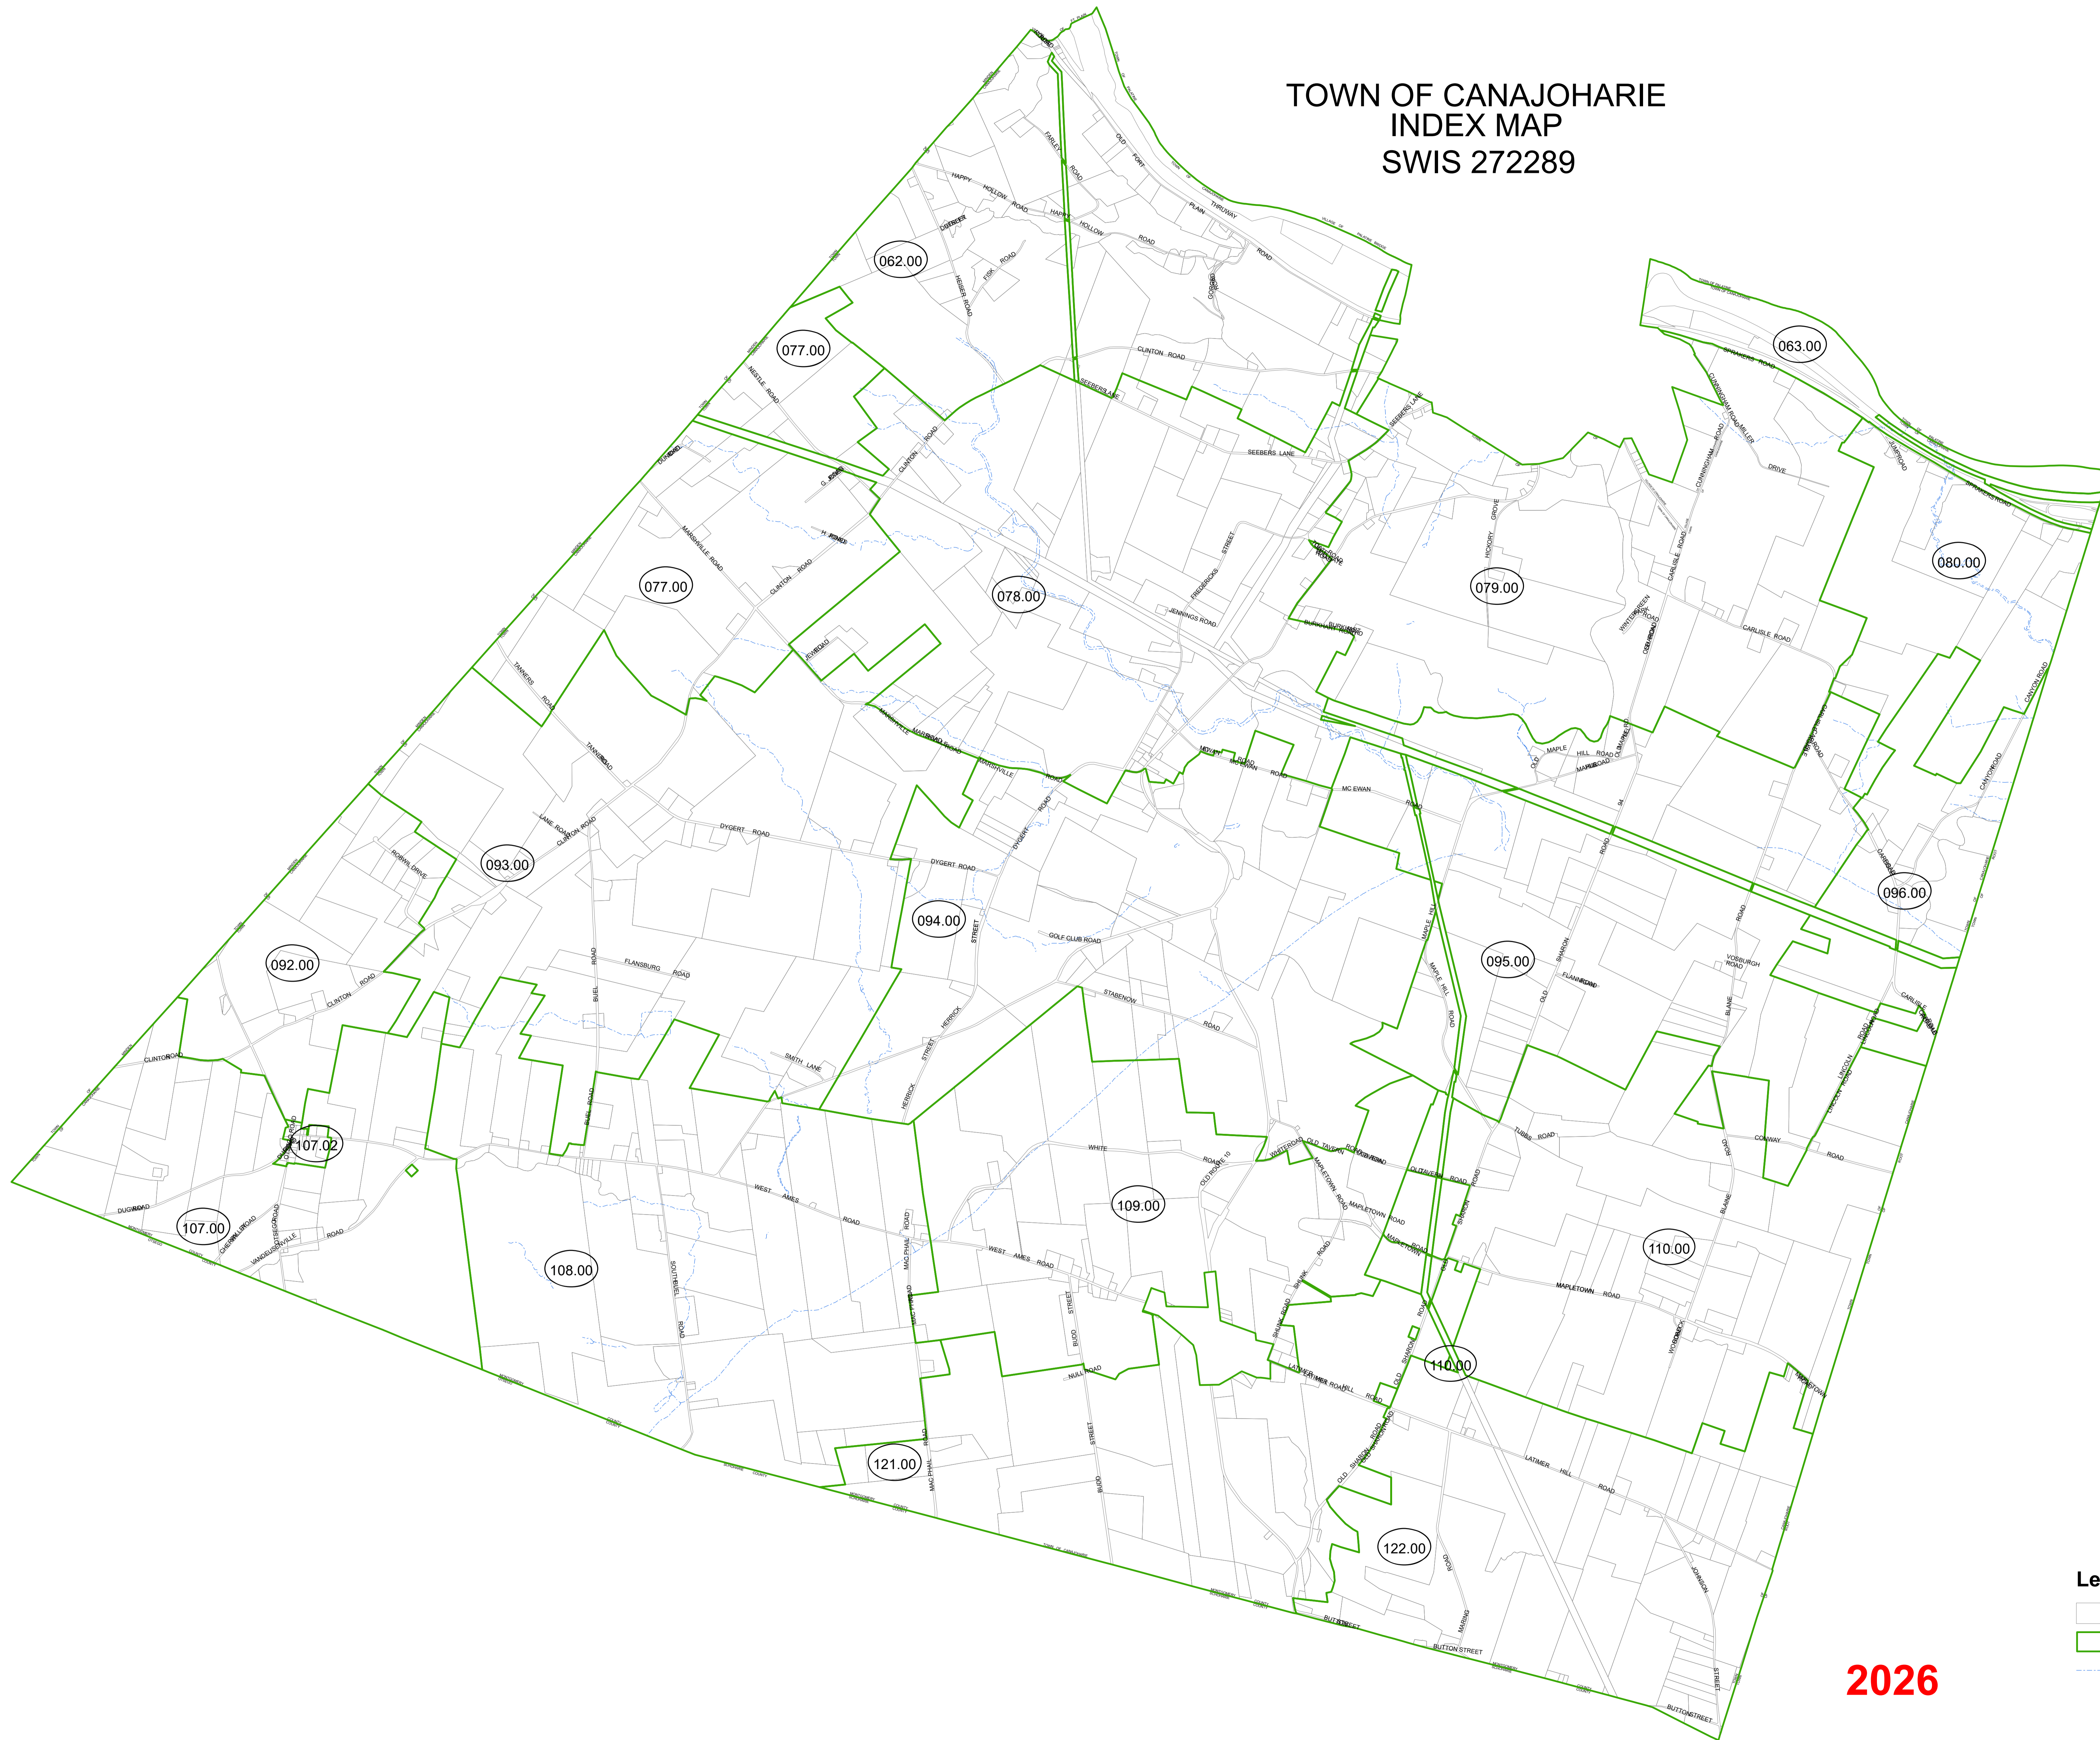

TOWN OF CANAJOHARIE INDEX MAP SWIS 272289

SHEET INDEX

SHEET NO.	
1.....	INDEX MAP
2.....	062.00
3.....	063.00
4.....	077.00
5.....	078.00
6.....	079.00
7.....	080.00
8.....	092.00
9.....	093.00
10.....	094.00
11.....	095.00
12.....	096.00
13.....	107.00
14.....	107.02
15.....	108.00
16.....	109.00
17.....	110.00
18.....	121.00
19.....	122.00

Legend

- Parcels
- Sections
- Hydro

2026