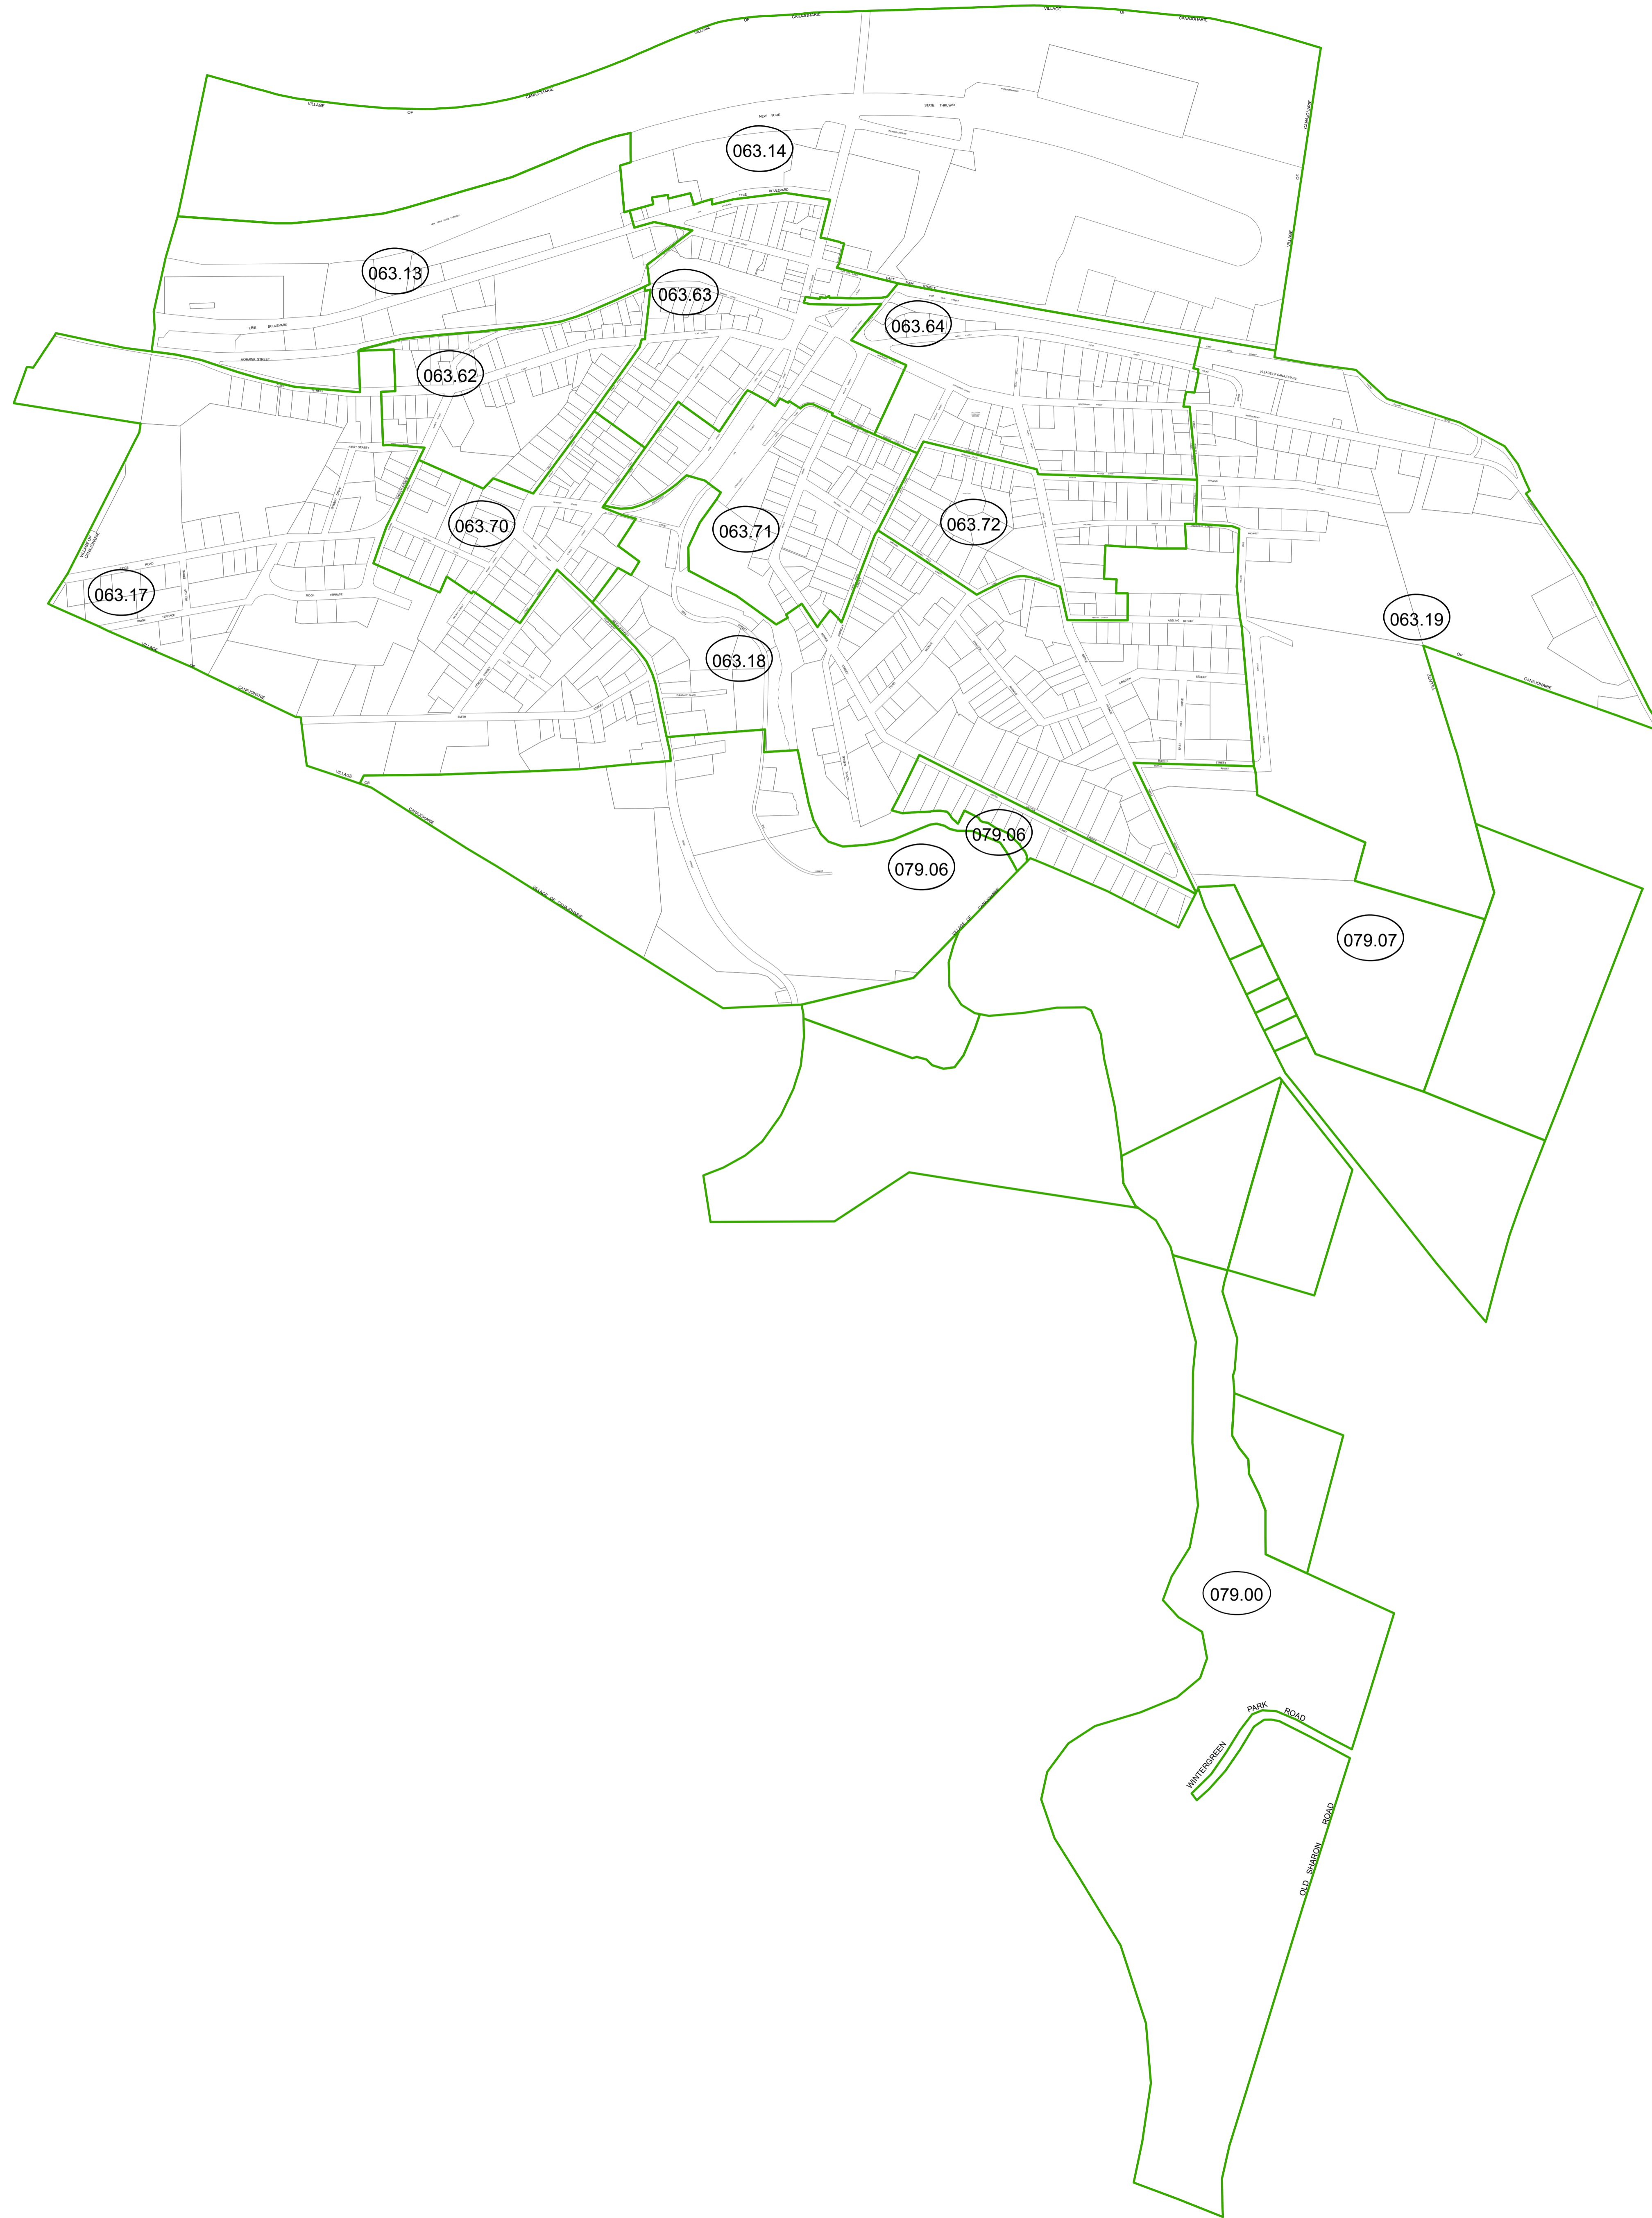

VILLAGE OF CANAJOHARIE
INDEX MAP
SWIS 272203

SHEET INDEX

SHEET NO.	
1	INDEX MAP
2	063.13
3	063.14
4	063.17
5	063.18
6	063.19
7	063.62
8	063.63
9	063.64
10	063.70
11	063.71
12	063.72
13	079.00
14	079.06
15	079.07

2026

Legend
Parcels
Sections