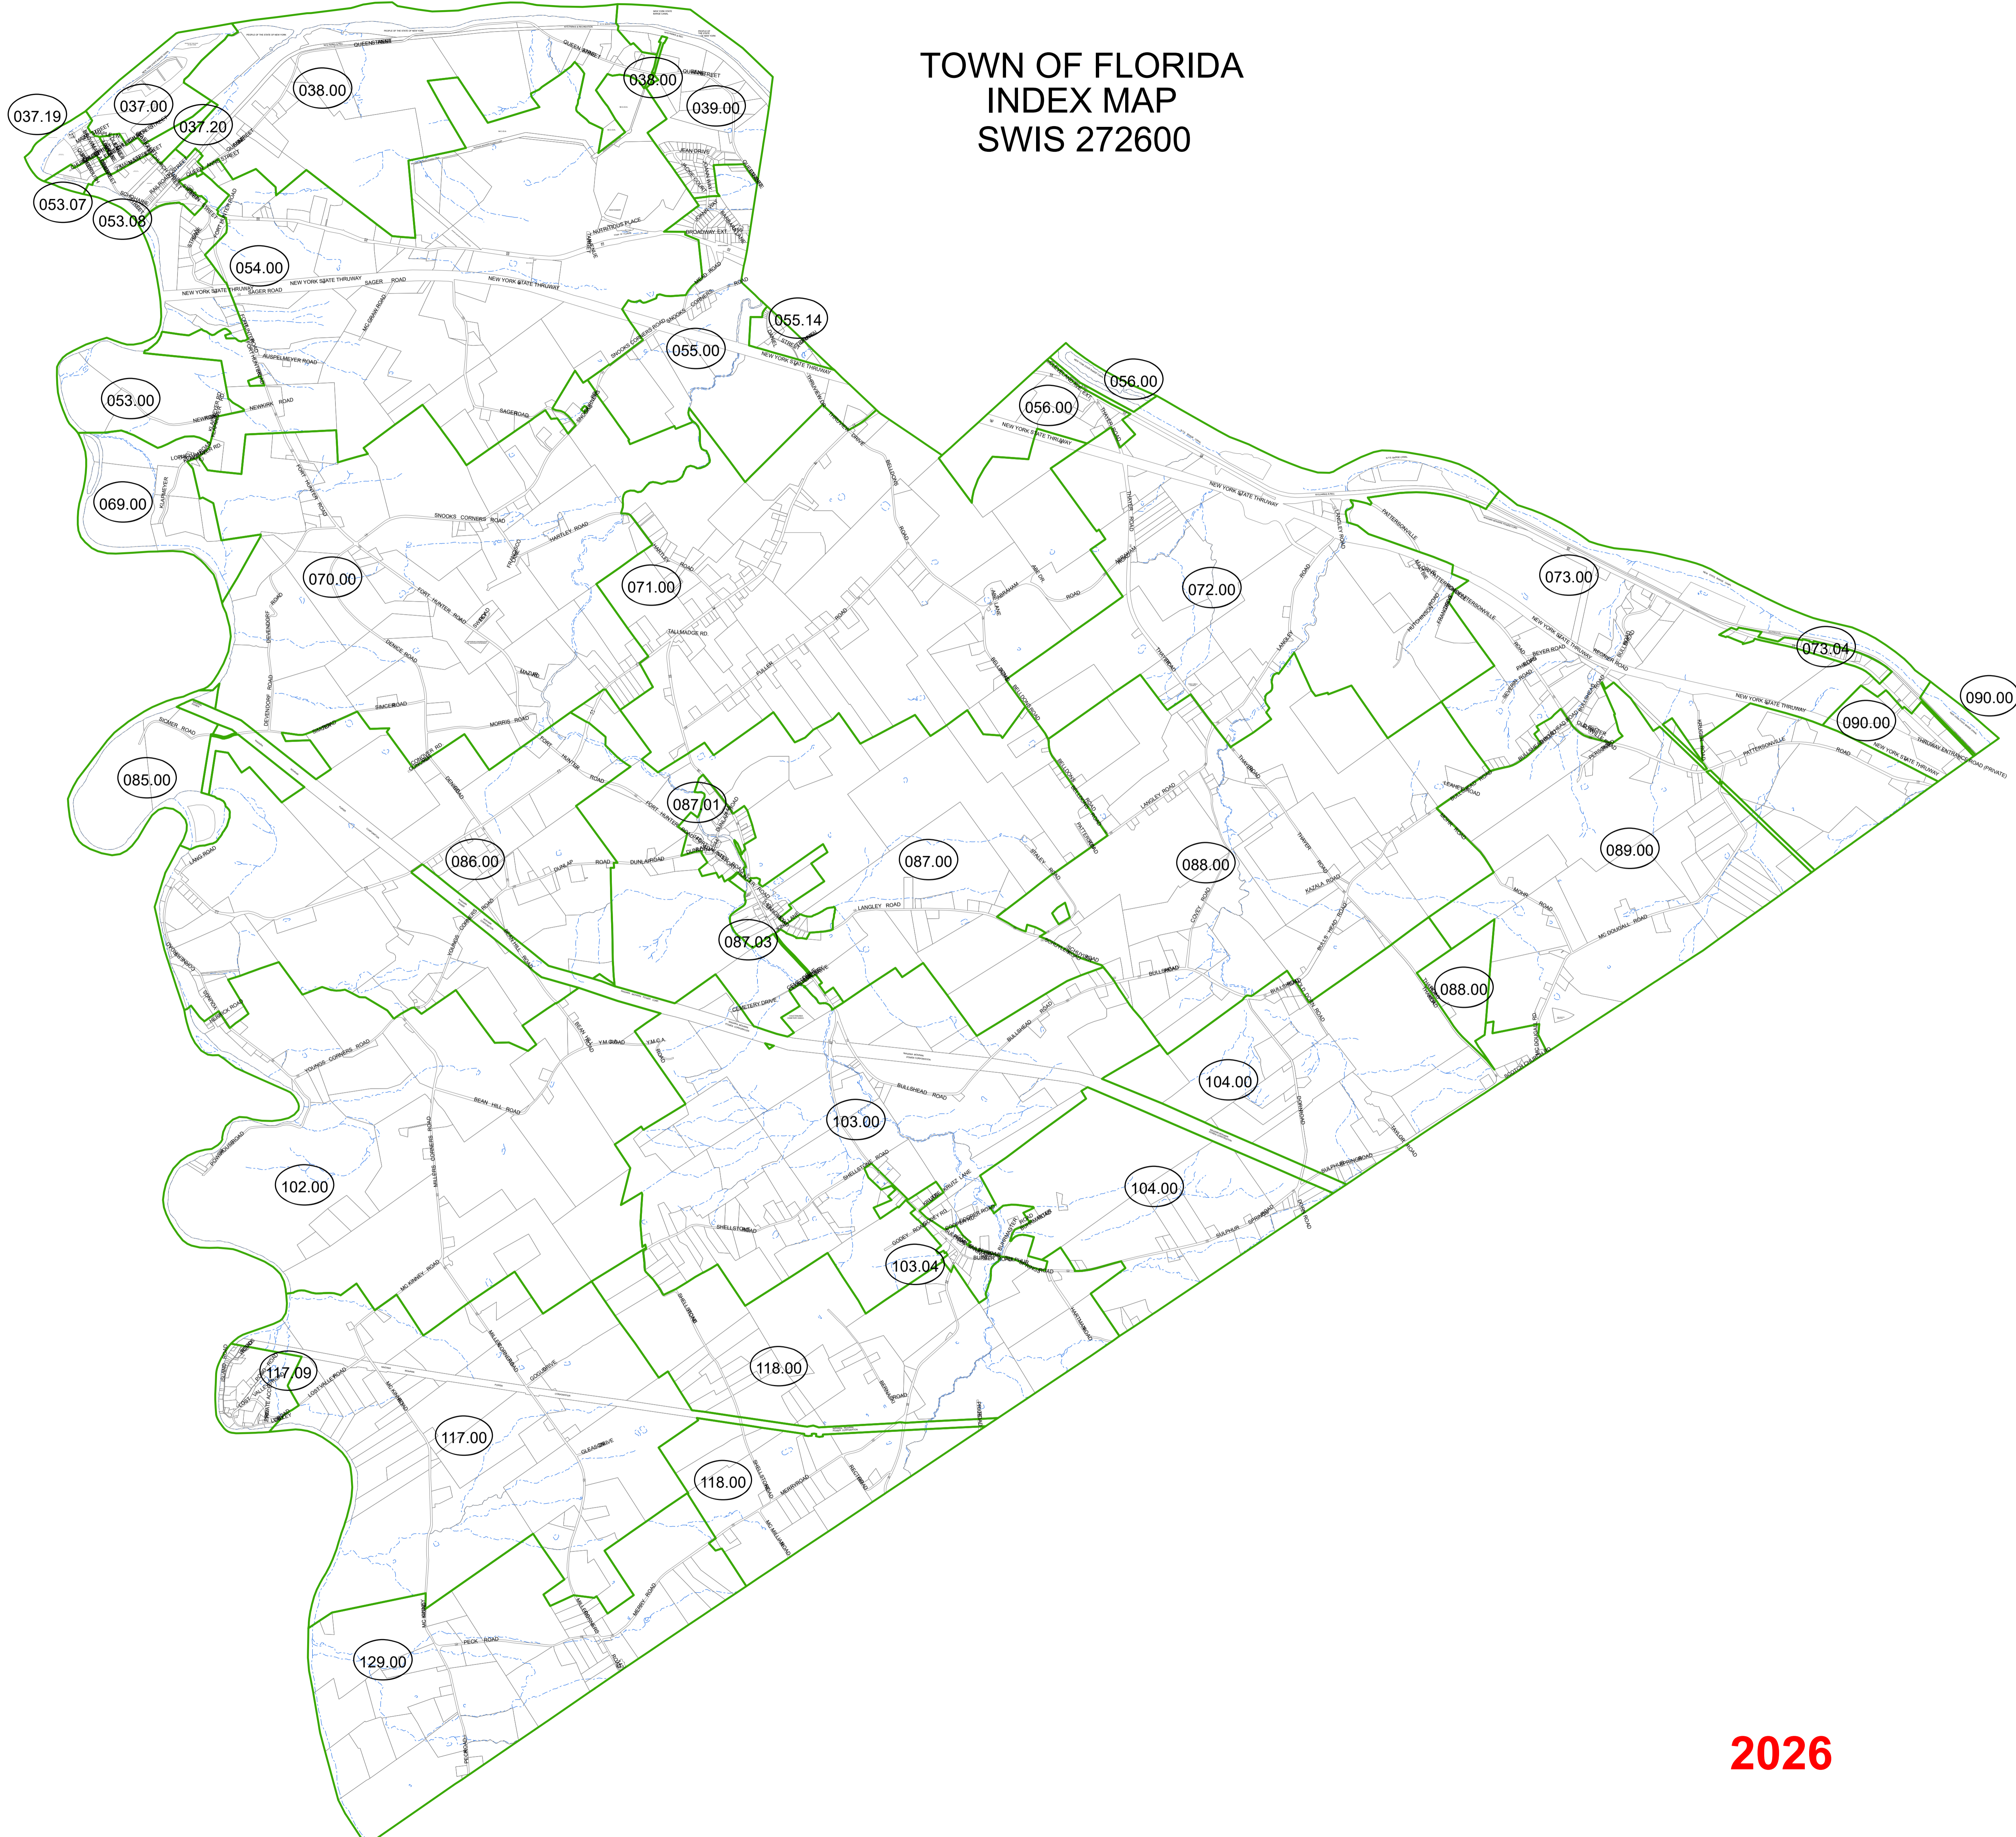

TOWN OF FLORIDA
INDEX MAP
SWIS 272600

SHEET INDEX

SHEET NO.	INDEX
1	INDEX
2	037.00
3	037.19
4	037.20
5	038.00
6	039.00
7	053.00
8	053.07
9	053.08
10	054.00
11	055.00
12	055.14
13	056.00
14	069.00
15	070.00
16	071.00
17	072.00
18	073.00
19	073.04
20	085.00
21	086.00
22	087.00
23	087.01
24	087.03
25	088.00
26	089.00
27	090.00
28	102.00
29	103.00
30	103.04
31	104.00
32	117.00
33	117.09
34	118.00
35	129.00

Legend
 Hydro
 Parcels
 Sections

2026